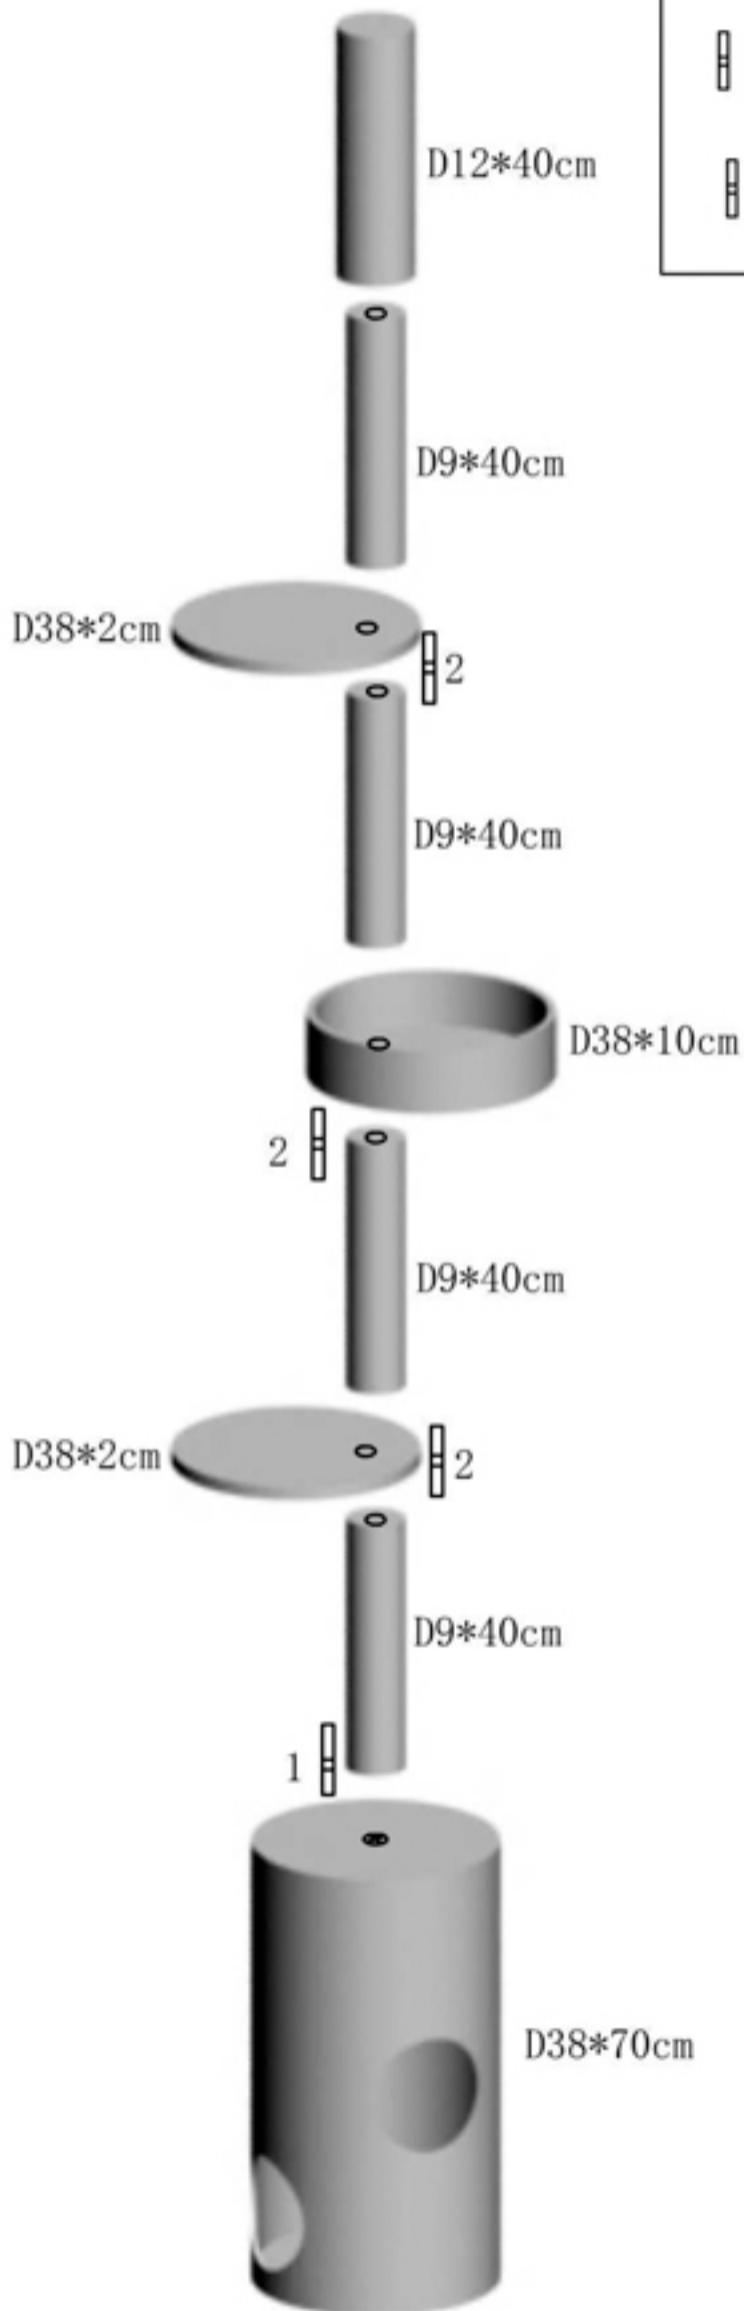

# 63052 Cabo

- NO. 1 D10\*60mm=1PC
- NO. 2 D10\*70mm=3PCS