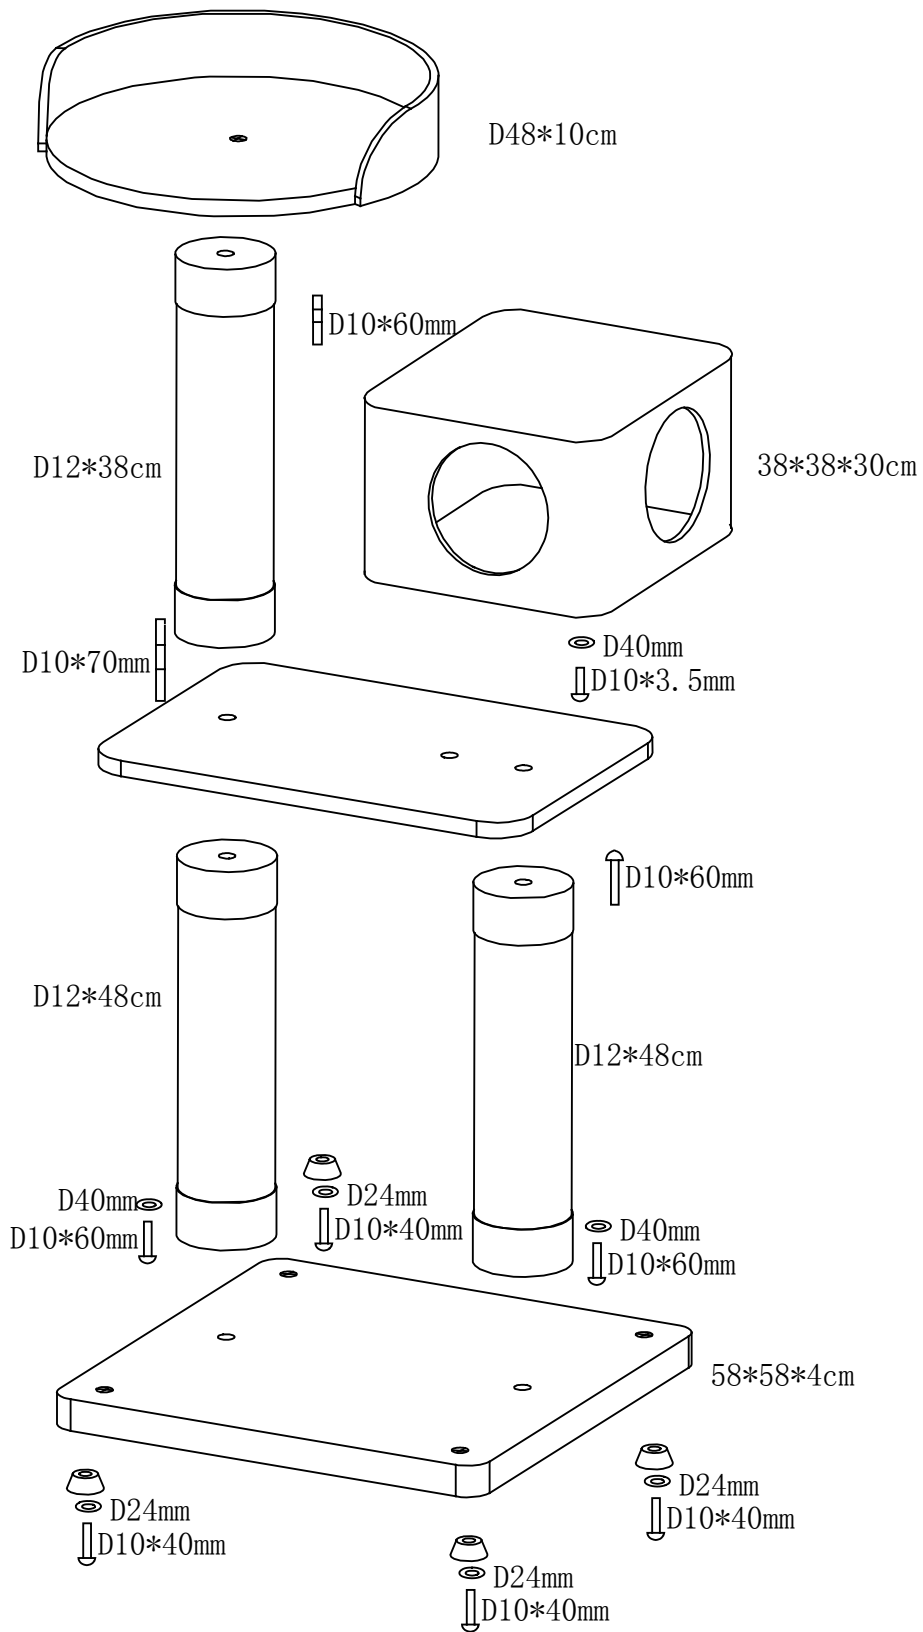

63294-93

SIZE: 58*58*113CM