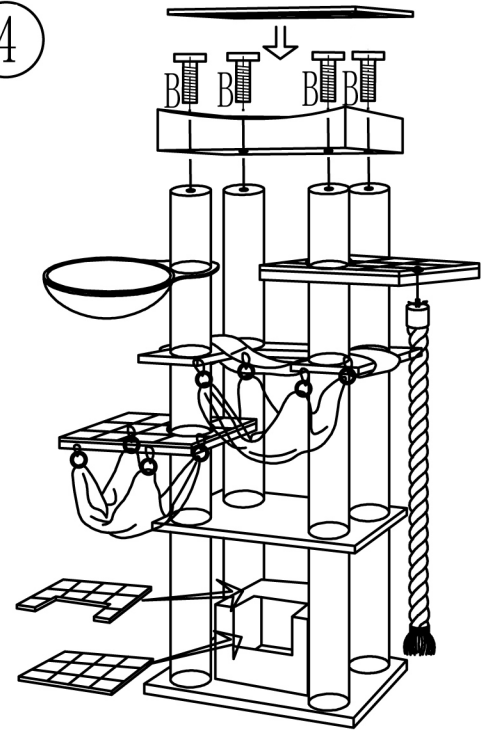

63713-78 Cat Tree Assembly Drawing

1

2

3

4

- 2X Ø 15×28cm 2/3
- 1X Ø 15×29cm 2/3
- 3X Ø 15×30cm 2/3
- 9X Ø 15×60cm 5-1/3
4-2/3
- 1X 48.5×37cm 2/3
- 1X Ø 5×110cm 1/3

- 1X 60×80×4cm 3/3
- 1X 60×80cm 3/3
- 1X 60×80cm 3/3
- 1X 60×70×12cm 1/3
- 1X 48.5×37cm 1/3

- 1X 50×50cm 3/3
- 1X 50×50cm 1/3
- 1X Ø 45cm 3/3
- 2X 50×50cm 1/3
- 1X 58×68cm 1/3

- 1X 48.5×37×30cm 2/3
- 1X 83×28cm 1/3
- 1X 42×42cm 2/3
- 1X 54×54cm 2/3

- 1X 8×60mm 1/3
- (11+1) X Ø 8×80mm (A)
- (5+1) X Ø 8×40mm (B)
- 4X Ø 8×60mm (C)
- 4X